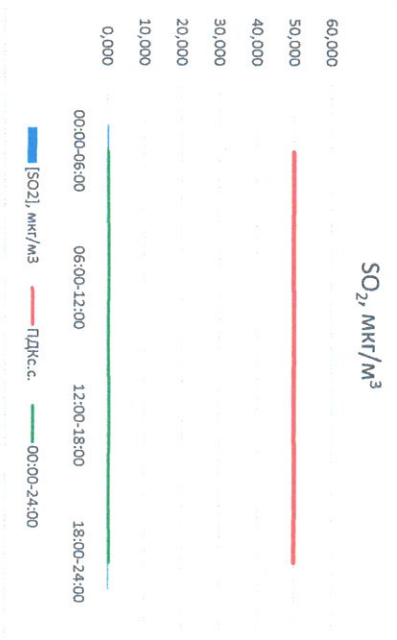

Отчет о состоянии атмосферного воздуха за 25.03.2023

Направление ветра	[NO _x], мкг/м ³	[NO ₂], мкг/м ³	[CO], мкг/м ³	[SO ₂], мкг/м ³	[Пыль], мкг/м ³	
00:00-06:00	ЮЮВ 151	0,563	10,498	0,235	0,401	10,294
06:00-12:00	ЮЮЗ 193	0,000	5,356	0,252	0,174	7,079
12:00-18:00	ЮЗ 220	0,126	4,090	0,240	0,112	12,844
18:00-24:00	ЮЮЗ 199	3,429	8,675	0,262	0,328	5,963
00:00-24:00	Ю 191	1,030	7,155	0,247	0,254	9,045
ПДК _{с.с.}	-	100,0	3,0	50,0	150,0	