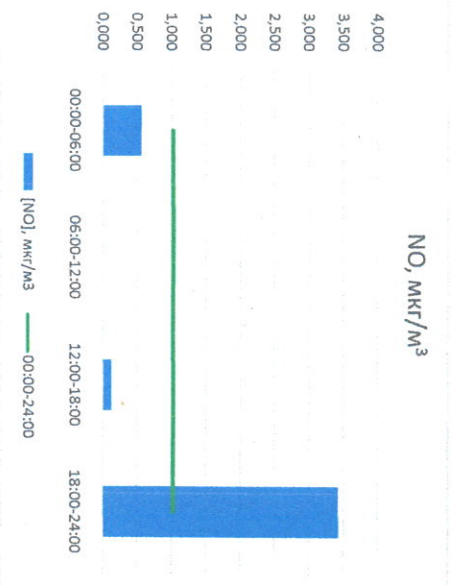

Отчет о состоянии атмосферного воздуха за 25.03.2023

Направление ветра	[NO _x], мкг/м ³	[NO ₂], мкг/м ³	[CO], мкг/м ³	[SO ₂], мкг/м ³	[Пыль], мкг/м ³	
00:00-06:00	ЮЮВ 151	0,563	10,498	0,235	0,401	10,294
06:00-12:00	ЮЮЗ 193	0,000	5,356	0,252	0,174	7,079
12:00-18:00	ЮЗ 220	0,126	4,090	0,240	0,112	12,844
18:00-24:00	ЮЮЗ 199	3,429	8,675	0,262	0,328	5,963
00:00-24:00	Ю 191	1,030	7,155	0,247	0,254	9,045
ПДК _{с.с.}	-	100,0	3,0	50,0	150,0	