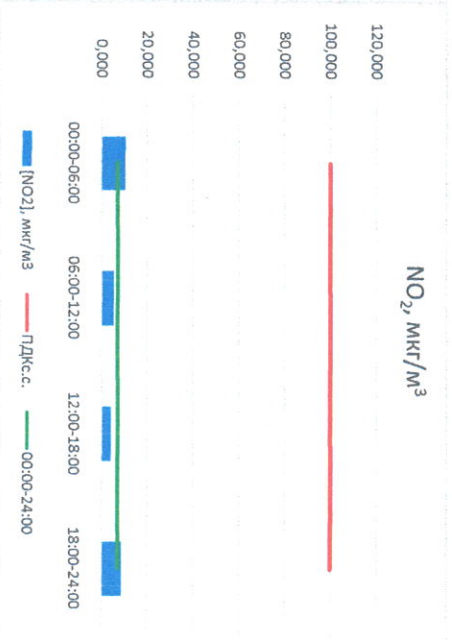

Отчет о состоянии атмосферного воздуха за 25.03.2023

Направление ветра	[NO _x], мкг/м ³	[NO ₂], мкг/м ³	[CO], мкг/м ³	[SO ₂], мкг/м ³	[Пыль], мкг/м ³	
00:00-06:00	ЮЮВ 151	0,563	10,498	0,235	0,401	10,294
06:00-12:00	ЮЮЗ 193	0,000	5,356	0,252	0,174	7,079
12:00-18:00	ЮЗ 220	0,126	4,090	0,240	0,112	12,844
18:00-24:00	ЮЮЗ 199	3,429	8,675	0,262	0,328	5,963
00:00-24:00	Ю 191	1,030	7,155	0,247	0,254	9,045
ПДК _{с.с.}	-	100,0	3,0	50,0	150,0	

Руководитель филиала ЦЭТИ
по Смоленской области

(Signature)

Ю.П. Евсеев

И.о. начальника лаборатории

(Signature)

Ю.А. Чернина

Отчёт о состоянии атмосферного воздуха за 26.03.2023

Направление ветра	[NO ₁], мкг/м ³	[NO ₂], мкг/м ³	[CO], мг/м ³	[SO ₂], мкг/м ³	[Пыль], мкг/м ³	
00:00-06:00	ЮВ 144	15,643	23,940	0,352	0,502	7,488
06:00-12:00	ВЮВ 102	8,012	15,717	0,253	0,165	8,125
12:00-18:00	ЮЗ 250	0,000	6,693	0,218	0,028	10,051
18:00-24:00	ЮЗ 231	2,361	16,508	0,255	0,997	6,793
00:00-24:00	Ю 182	6,504	15,714	0,269	0,423	8,114
ПДК, с.с.	-	100,0	3,0	50,0	150,0	