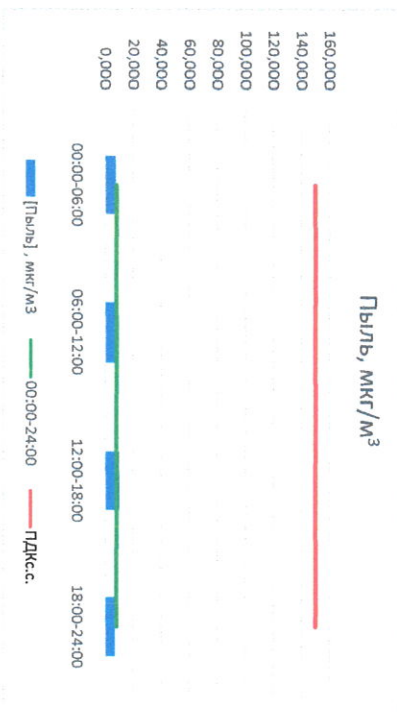

Руководитель филиала ЦЭТИ
по Смоленской области

(Signature)

Ю.П. Евсеев

И.о. начальника лаборатории

(Signature)

Ю.А. Чернина

Отчёт о состоянии атмосферного воздуха за 26.03.2023

Направление ветра	[NO ₁], мкг/м ³	[NO ₂], мкг/м ³	[CO], мг/м ³	[SO ₂], мкг/м ³	[Пыль], мкг/м ³	
00:00-06:00	ЮВ 144	15,643	23,940	0,352	0,502	7,488
06:00-12:00	ВЮВ 102	8,012	15,717	0,253	0,165	8,125
12:00-18:00	ЮЗ 250	0,000	6,693	0,218	0,028	10,051
18:00-24:00	ЮЗ 231	2,361	16,508	0,255	0,997	6,793
00:00-24:00	Ю 182	6,504	15,714	0,269	0,423	8,114
ПДК, с.с.	-	100,0	3,0	50,0	150,0	