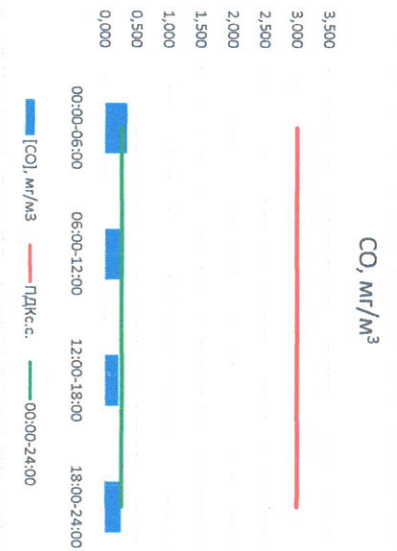

Руководитель филиала ЦЭТИ
по Смоленской области

(Signature)

Ю.П. Евсеев

И.о. начальника лаборатории

(Signature)

Ю.А. Чернина

Отчёт о состоянии атмосферного воздуха за 26.03.2023

Направление ветра	[NO ₁], мкг/м ³	[NO ₂], мкг/м ³	[CO], мг/м ³	[SO ₂], мкг/м ³	[Пыль], мкг/м ³	
00:00-06:00	ЮВ 144	15,643	23,940	0,352	0,502	7,488
06:00-12:00	ВЮВ 102	8,012	15,717	0,253	0,165	8,125
12:00-18:00	ЮЗ 250	0,000	6,693	0,218	0,028	10,051
18:00-24:00	ЮЗ 231	2,361	16,508	0,255	0,997	6,793
00:00-24:00	Ю 182	6,504	15,714	0,269	0,423	8,114
ПДК, с.с.	-	100,0	3,0	50,0	150,0	