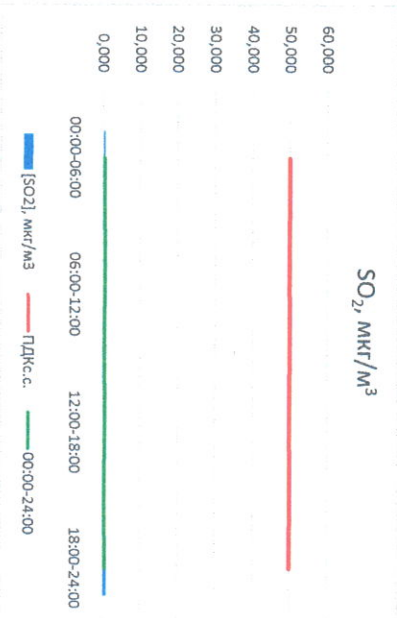

Руководитель филиала ЦЭТИ
по Смоленской области

(Signature)

Ю.П. Евсеев

И.о. начальника лаборатории

(Signature)

Ю.А. Чернина

Отчёт о состоянии атмосферного воздуха за 26.03.2023

Направление ветра	[NO ₁], мкг/м ³	[NO ₂], мкг/м ³	[CO], мг/м ³	[SO ₂], мкг/м ³	[Пыль], мкг/м ³	
00:00-06:00	ЮВ 144	15,643	23,940	0,352	0,502	7,488
06:00-12:00	ВЮВ 102	8,012	15,717	0,253	0,165	8,125
12:00-18:00	ЮЗ 250	0,000	6,693	0,218	0,028	10,051
18:00-24:00	ЮЗ 231	2,361	16,508	0,255	0,997	6,793
00:00-24:00	Ю 182	6,504	15,714	0,269	0,423	8,114
ПДК, с.с.	-	100,0	3,0	50,0	150,0	