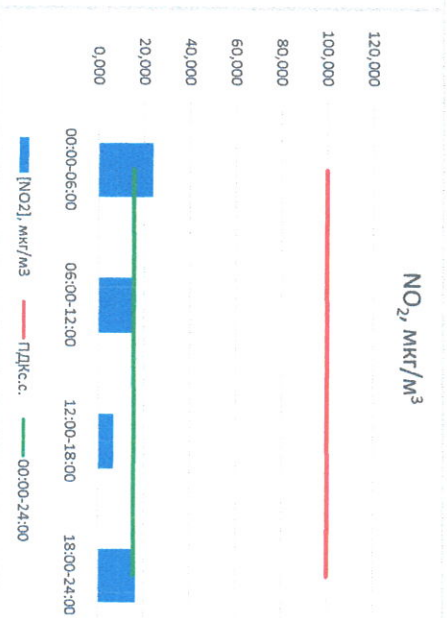

Руководитель филиала ЦЭТИ
по Смоленской области

(Signature)

Ю.П. Евсеев

И.о. начальника лаборатории

(Signature)

Ю.А. Чернина

Отчёт о состоянии атмосферного воздуха за 26.03.2023

Направление ветра	[NO ₁], мкг/м ³	[NO ₂], мкг/м ³	[CO], мг/м ³	[SO ₂], мкг/м ³	[Пыль], мкг/м ³	
00:00-06:00	ЮВ 144	15,643	23,940	0,352	0,502	7,488
06:00-12:00	ВЮВ 102	8,012	15,717	0,253	0,165	8,125
12:00-18:00	ЮЗ 250	0,000	6,693	0,218	0,028	10,051
18:00-24:00	ЮЗ 231	2,361	16,508	0,255	0,997	6,793
00:00-24:00	Ю 182	6,504	15,714	0,269	0,423	8,114
ПДК, с.с.	-	100,0	3,0	50,0	150,0	