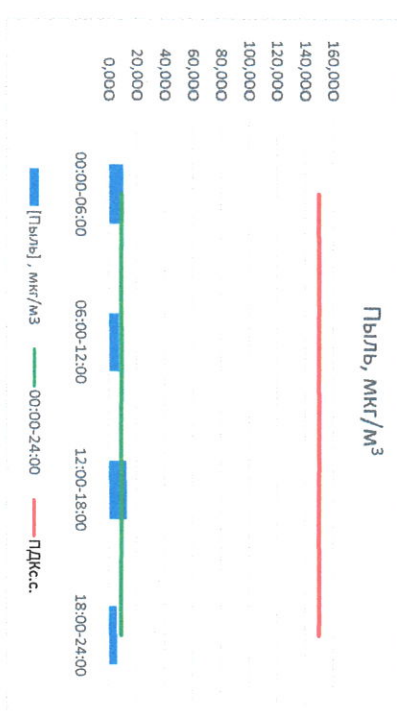

Отчет о состоянии атмосферного воздуха за 25.03.2023

Направление ветра	[NO _x], мкг/м ³	[NO ₂], мкг/м ³	[CO], мкг/м ³	[SO ₂], мкг/м ³	[Пыль], мкг/м ³	
00:00-06:00	ЮЮВ 151	0,563	10,498	0,235	0,401	10,294
06:00-12:00	ЮЮЗ 193	0,000	5,356	0,252	0,174	7,079
12:00-18:00	ЮЗ 220	0,126	4,090	0,240	0,112	12,844
18:00-24:00	ЮЮЗ 199	3,429	8,675	0,262	0,328	5,963
00:00-24:00	Ю 191	1,030	7,155	0,247	0,254	9,045
ПДК _{с.с.}	-	100,0	3,0	50,0	150,0	