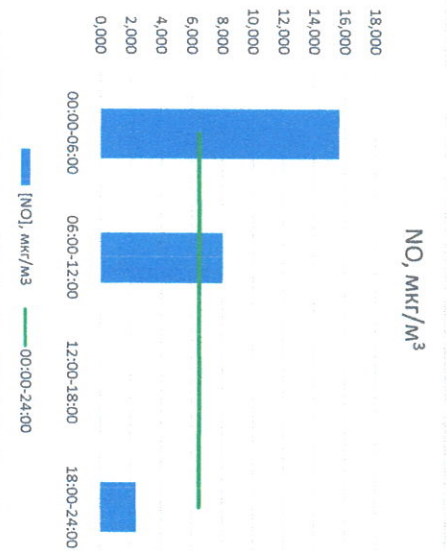

Руководитель филиала ЦЭТИ
по Смоленской области

(Signature)

Ю.П. Евсеев

И.о. начальника лаборатории

(Signature)

Ю.А. Чернина

Отчёт о состоянии атмосферного воздуха за 26.03.2023

Направление ветра	[NO ₁], мкг/м ³	[NO ₂], мкг/м ³	[CO], мг/м ³	[SO ₂], мкг/м ³	[Пыль], мкг/м ³	
00:00-06:00	ЮВ 144	15,643	23,940	0,352	0,502	7,488
06:00-12:00	ВЮВ 102	8,012	15,717	0,253	0,165	8,125
12:00-18:00	ЮЗ 250	0,000	6,693	0,218	0,028	10,051
18:00-24:00	ЮЗ 231	2,361	16,508	0,255	0,997	6,793
00:00-24:00	Ю 182	6,504	15,714	0,269	0,423	8,114
ПДК, с.с.	-	100,0	3,0	50,0	150,0	